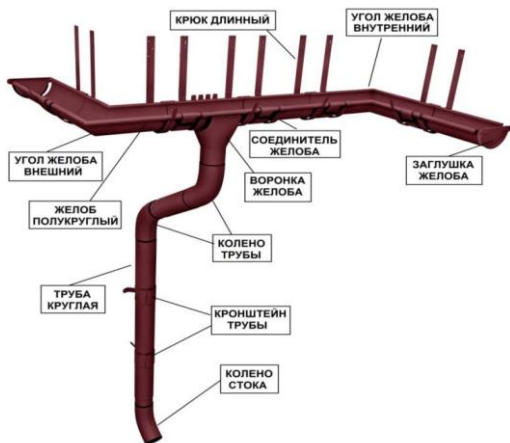

Металлические водосточные системы GRAND LINE

Двухстороннее полиуретановое покрытие Полиуретан, гарантия на технические характеристики 25 лет

Покрытие отличается повышенной стойкостью к воздействию ультрафиолета, химических веществ (серной, соляной, азотной кислоты и т.п.), характерных для атмосферы крупных городов, обеспечивает высочайшую стойкость к коррозии и механическим повреждениям и превосходит по этим параметрам покрытия из полиэстера и пластика. Температура эксплуатации водосточной системы от -60 до +120°C.

Возможна окраска в другие цвета по каталогу RAL. Сроки и цены уточняйте в отделе продаж.

17.06.2024

Розничные цены указаны в рублях с учетом НДС

Наименование элементов водосточной системы	Ед. изм.	Система 125/90 мм	Система 150/100 мм
		Granite HDX, 50 mkm	Granite HDX, 50 mkm
Полукруглый желоб, длина 3,0 м	шт.	1489	1860
Соединитель желоба с уплотнителем	шт.	323	336
Заглушка желоба универсальная	шт.	269	288
Угол желоба 90° наружный / внутренний	шт.	1358	1615
Угол желоба 135° наружный / внутренний	шт.	2095	2916
Воронка накладная (выход из желоба)	шт.	623	651
Воронка для одиночной установки	шт.	2235	2340
Крюк длинный, 260 мм	шт.	287	304
Крюк короткий, 70 мм	шт.	224	----
Крюк длинный (полоса)	шт.	346	369
Крюк короткий (полоса)	шт.	----	272
Тройник	шт.	2643	2805
Круглая труба, длина 3,0 м	шт.	2013	2235
Круглая труба соединительная, длина 1,0 м	шт.	711	747
Колено 60°	шт.	635	673
Колено стока (отвод)	шт.	683	714
Кронштейн трубы на кирпич	шт.	399	424
Кронштейн трубы на дерево	шт.	271	288
Соединитель труб	шт.	501	539
Защелка для кронштейна (дополнительная)	шт.	66	66