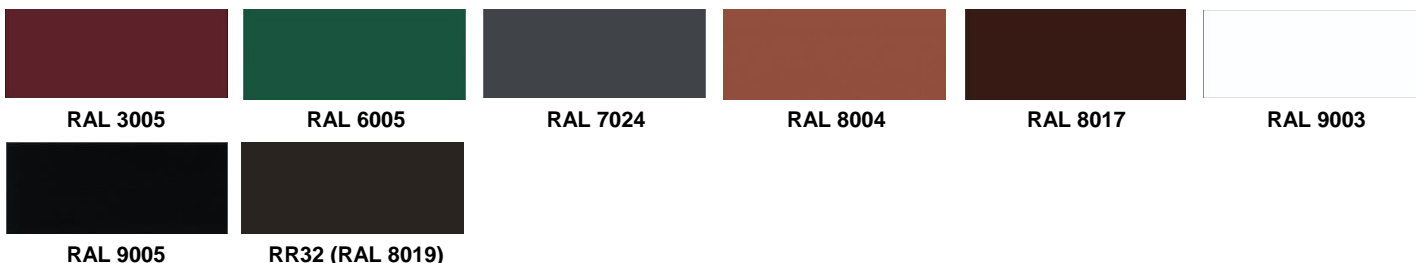

Металлические водосточные системы GRAND LINE

Двухстороннее полиуретановое покрытие Полиуретан, гарантия на технические характеристики 25 лет

Покрытие отличается повышенной стойкостью к воздействию ультрафиолета, химических веществ (серной, соляной, азотной кислоты и т.п.), характерных для атмосферы крупных городов, обеспечивает высочайшую стойкость к коррозии и механическим повреждениям и превосходит по этим параметрам покрытия из полиэстера и пластика. Температура эксплуатации водосточной системы от -60 до +120°C.

Система 125/90 выпускается в следующих цветах:

Система 150/100 выпускается в следующих цветах:

Также в нашей компании Вы можете приобрести профнастил, металлочерепицу, битумную (гибкую) черепицу, изоляционные материалы, фасадные панели, металлический и виниловый сайдинг, другие строительные материалы, производства известных фирм