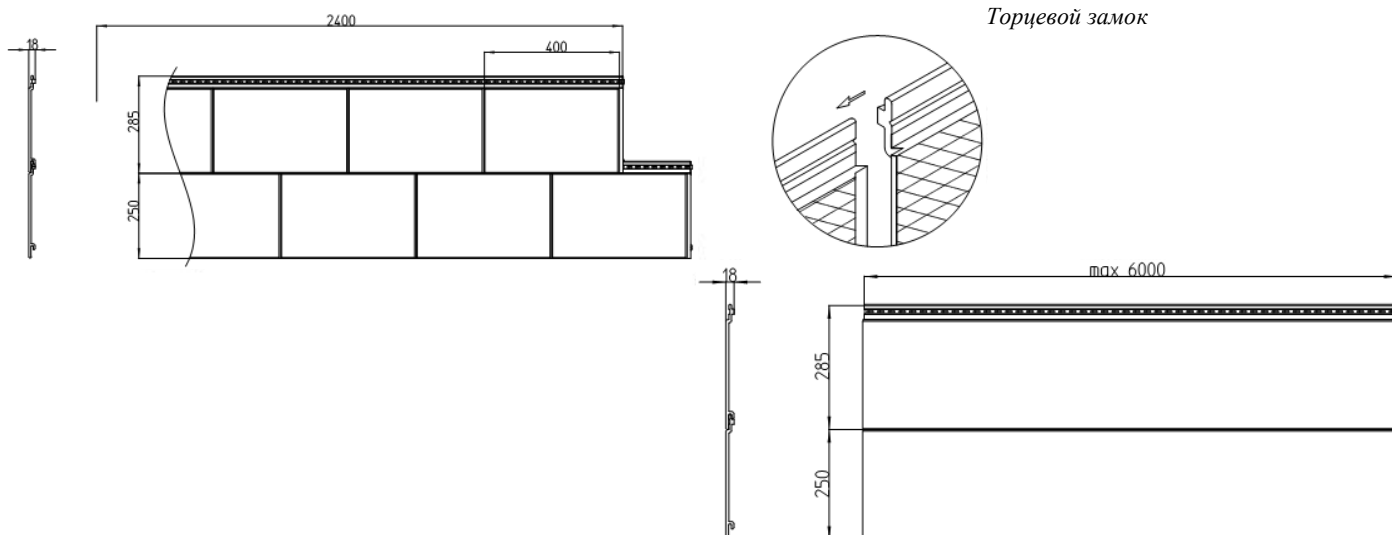

vinylit Multipaneel *Фасадные панели под штукатурку*

Изделие, размер в мм	Обозначение/Применение	Цвет	Артикул	Цена €
	Винилит Мультипанель под штукатурку (с поперечной фаской) Длина: 2400 мм Ширина профиля: 285 мм Ширина рабочая: 250 мм Вес: ок. 5,3 кг / м² Единица упаковки: 1 Пачка 6 Штук около 3,6 м² 1 Паллета 18 Пачек ок. 64,8 м²	Кремовый	17.01.24	40,10 €/м²
		Светло-серый	17.01.46	
		Ярко-белый	17.01.78	
		Слоновая кость	17.01.26	

	Винилит Мультипанель под штукатурку (без поперечной фаски)* Длина: 6000 мм ** Ширина профиля: 285 мм Ширина рабочая: 250 мм Вес: ок. 5,3 кг / м² Единица упаковки: 1 Пачка 4 Штуки ок. 6 м² 1 Паллета 27 Пачек ок. 162 м²	Кремовый	17.10.24	40,10 €/м² *
		Светло-серый	17.10.46	
		Ярко-белый	17.10.78	
		Слоновая кость	17.10.26	

*Изготавливаются под заказ от 1 паллеты (162 м²)

**без торцевого замка

Срок изготовления на заводе (Длина 2400 мм) 2-3 Недели (плюс время транспортировки до склада в Москве)
Срок изготовления на заводе (Длина 6000 мм) 3-4 Недели (плюс время транспортировки до склада в Москве)

vinylit Multipaneel 2400:
Торцевой замок