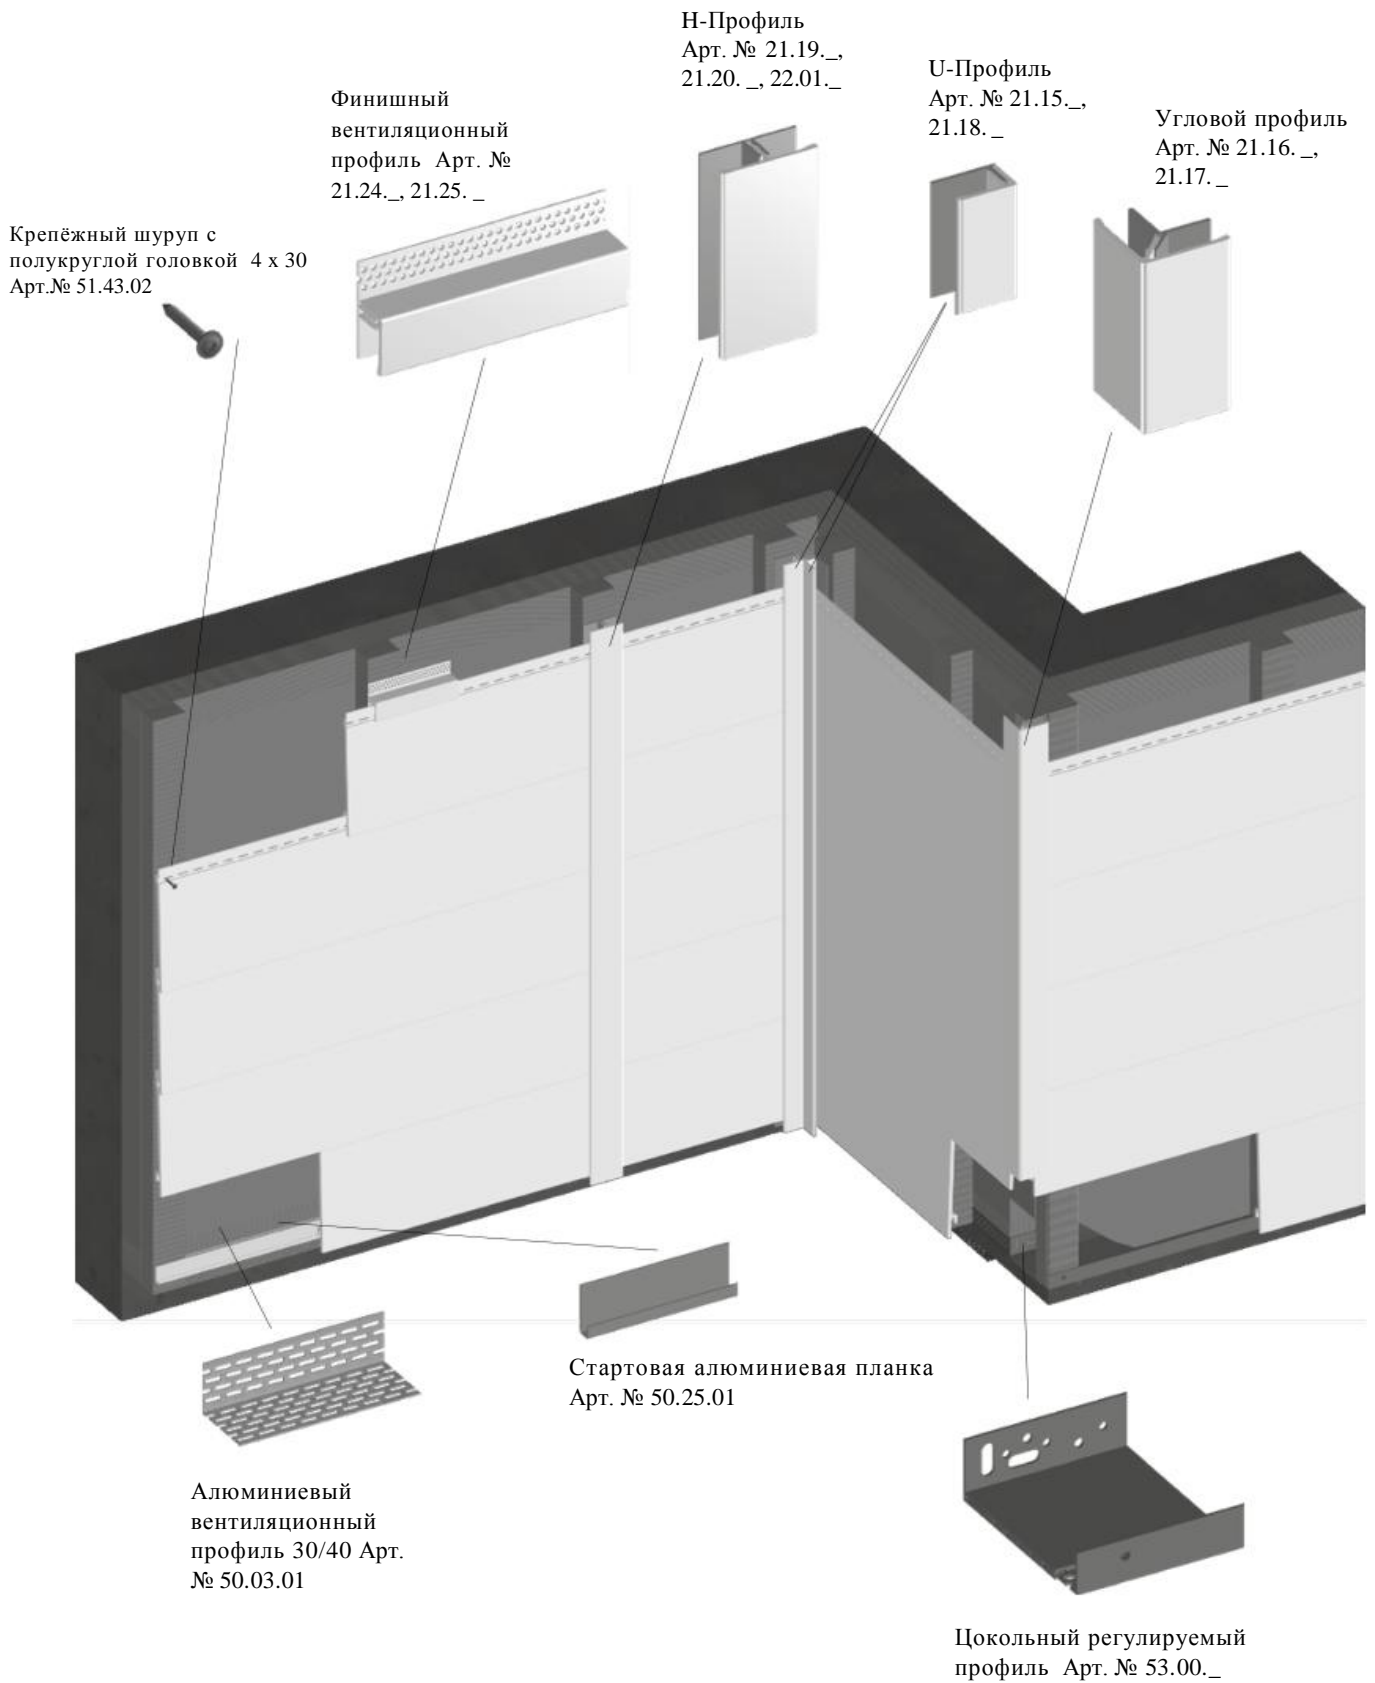

Фактура дерева

Схема монтажа