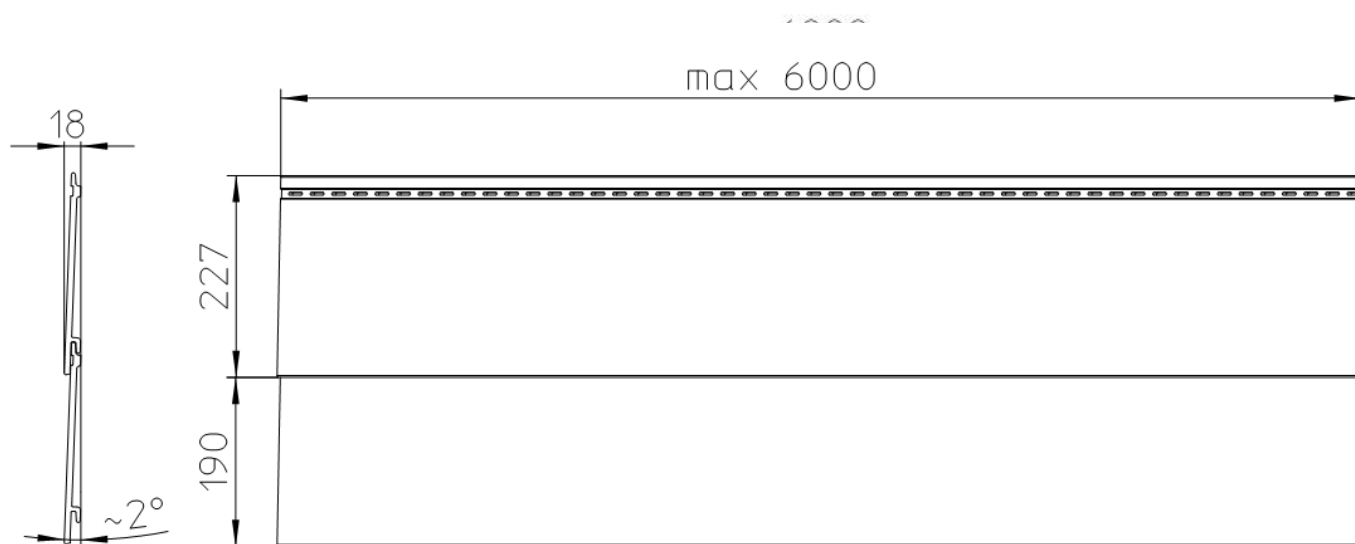

vinuBoard *Фасадные панели с фактурой древесины*

Изделие, размер в мм	Обозначение/Применение	Цвет	Артикул	Цена €
	vinuBoard со скосом фактура древесины Станд. длина: 6000 + 10 мм Ширина профиля: 227 мм Ширина рабочая: 190 мм Вес: ок. 5,1 кг/м² Единица упаковки: 1 Пачка 4 Штуки ок. 4,56 м² в упаковке 1 Паллета = 36 Пачек = ок. 164,16 м²	Кремовый	45.10.24	48,00 €/м²
		Слоновая кость	45.10.26	
		Светло-серый	45.10.46	
		Ярко-белый	45.10.78	
		Каменная глина	45.10.47	
		Базальтово-серый	45.10.49	
		Капуччино	45.10.71	
		Серый	45.10.75	

Срок изготовления на заводе панелей vinuBoard 4-6 Недель (без учёта времени на транспортировку до склада в г. Санкт-Петербург)