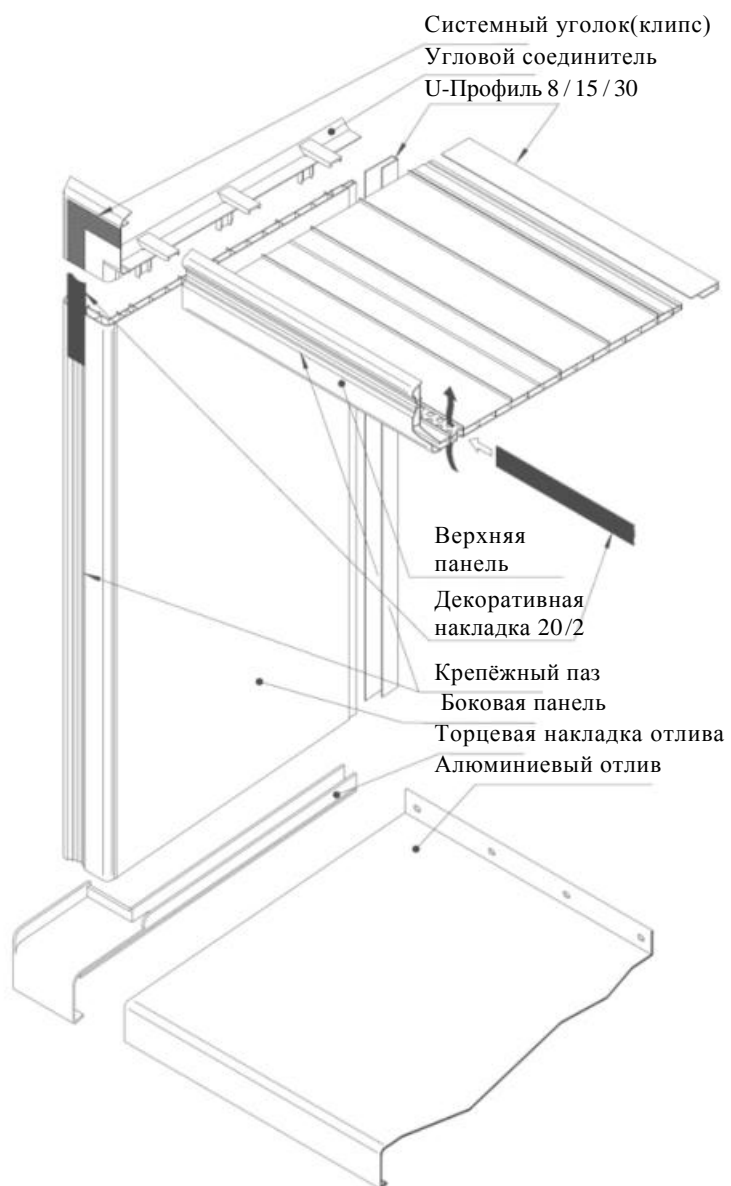

Система отделки откосов