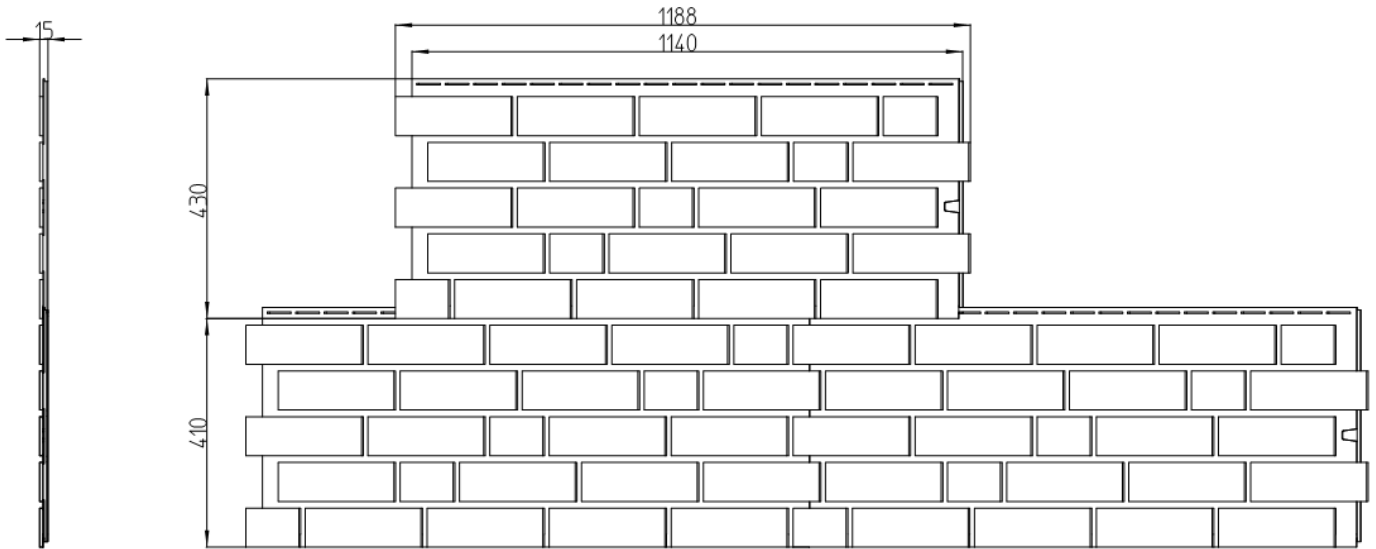

Фактура под клинкер

Срок изготовления на заводе панелей **vinuBrick** 1-3 Недели (без учёта времени на транспортировку до склада в Москве)

Аксессуары

Изделие, размер в мм	Обозначение/Применение	Цвет	Артикул	Цена €
	Стартовая алюминиевая планка Длина: 2500 мм + 10 мм Для панелей vinuPlus, Multipaneel, vinuTop, vinuBoard и vinuBrick Единица упаковки: 1 Пачка 1 Штука = 2,50 м в упаковке	Натуральный	50.25.01	3,20 €/м
	Алюминиевый вентиляционный профиль 30/40 Длина: 2500 мм Для вентиляции внизу Единица упаковки: 1 Пачка 20 Штук = 50 м в упаковке	Натуральный	50.03.01	4,45 €/м