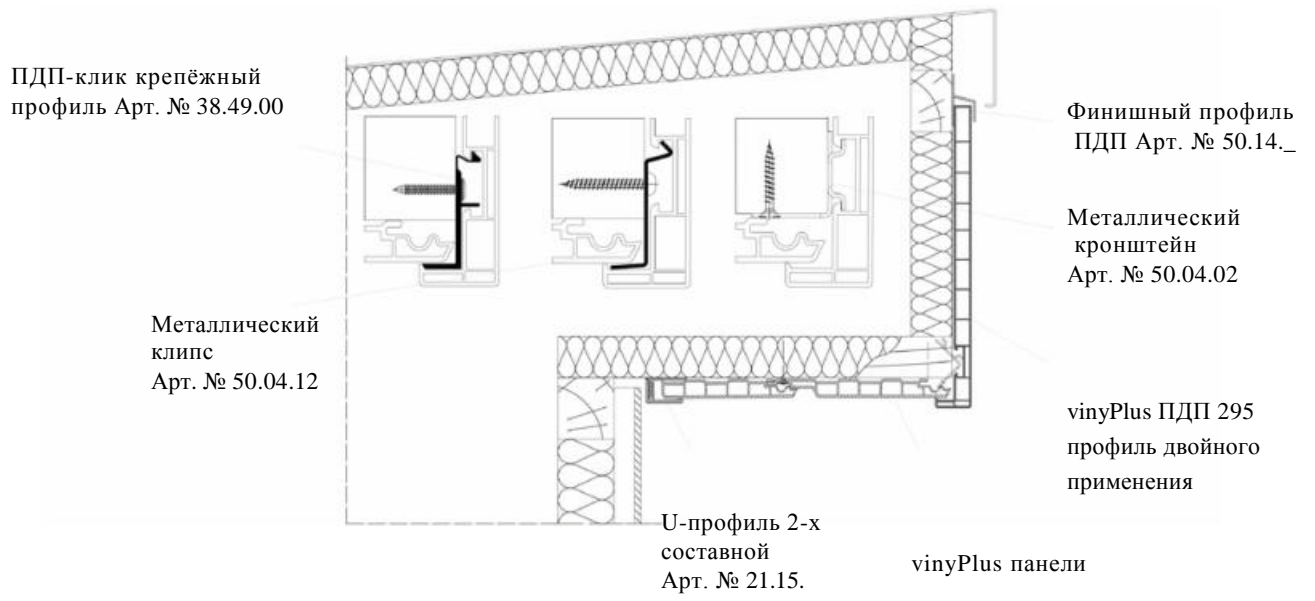

Срок изготовления на заводе 4-6 недель (без учёта времени на транспортировку до склада в Москве)

Фактура дерева

Схема ПДП профиля ВиноПлюс. Пример плоской крыши.

vinylit Multipaneel *Фасадные панели с фактурой древесины*