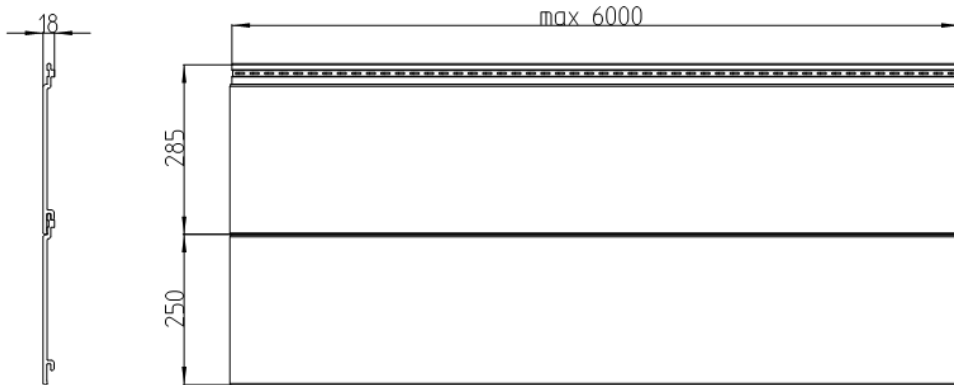

Срок изготовления на заводе (Длина 6000 мм) 4-6 Недели (без учёта времени на транспортировку до склада в Москве)

vinylit Multipaneel 2400:
Торцевой замок

Фактура дерева

Аксессуары

Изделие, размер в мм	Обозначение/Применение	Цвет	Артикул	Цена €
	<p>Стартовая алюминиевая планка Длина: 2500 мм + 10 мм Для панелей vinyPlus, Multipaneel, vinyTop, vinyBoard и vinyBrick</p> <p>Единица упаковки: 1 Пачка 1 Штука = 2,50 м в упаковке</p>	Натуральный	50.25.01	3,20 €/м
	<p>Алюминиевый вентиляционный профиль 30/40 Длина: 2500 мм Для вентиляции внизу</p> <p>Единица упаковки: 1 Пачка 20 Штук = 50 м в упаковке</p>	Натуральный	50.03.01	4,45 €/м
	<p>Цокольный регулируемый профиль 60</p> <p>Длина: 2000 мм</p> <p>Единица упаковки: 1 Пачка 10 Штук</p>	Белый	53.00.01	10,85 €/м
	<p>Цокольный регулируемый профиль 90</p> <p>Длина: 2000 мм</p> <p>Единица упаковки: 1 Пачка 10 Штук</p>	Белый	53.00.02	12,00 €/м