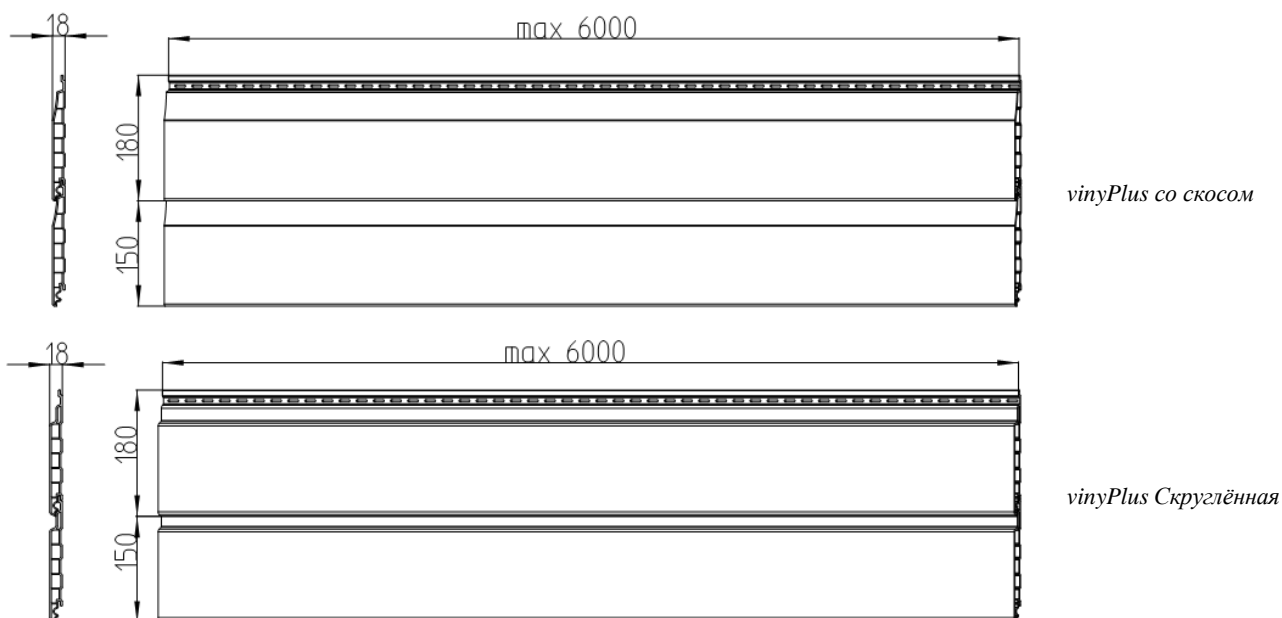

Фактура древесины

***Наценка за малый объём заказа в Тренд и Спеццвете менее $< 60 \text{ m}^2 = 80 \text{ €}$ /один цвет.

Максимальная длина панели 6000 мм, наценка за фиксированную длину составляет 80 € / единица длины.

Пожалуйста, обратите внимание, что фиксированные длины возможны только для панелей, а не для аксессуаров.

Для аксессуаров (доборных профилей) мы предлагаем по желанию транспортный разрез по 15 € за каждый аксессуар (обрезка по оптимальной для транспортировки длине).

Срок изготовления на заводе (без учёта времени на транспортировку до склада в Москве)

Стандартные цвета (Панель со скосом и скруглённая): 1-2 Недели

Трендовый цвет (Панель со скосом и скруглённая): 4-6 Недель

Специальный цвет (Панель со скосом и скруглённая): 6-8 Недель