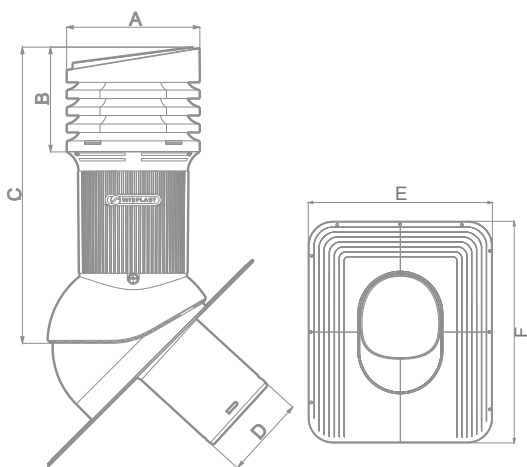

StandardEVO

Для гибких кровельных покрытий при монтаже

Ø 125 Вентиляционный выход

Индекс E01: с отводом конденсата

Индекс E02: изолированный

Ø 125 Вентиляционный выход с электровентилятором

Индекс E04: изолированный

Индекс E06: изолированный

Размеры вентиляционного выхода:

MM	A	B	C	D	E	F
125 EVO	202,5	159	447	125	390	468
150 EVO	229,5	182	490	150	390	468

Спецификация:

- диапазон регулировки: 0°- 50°
- выравнивание: встроенный пузырьковый уровень